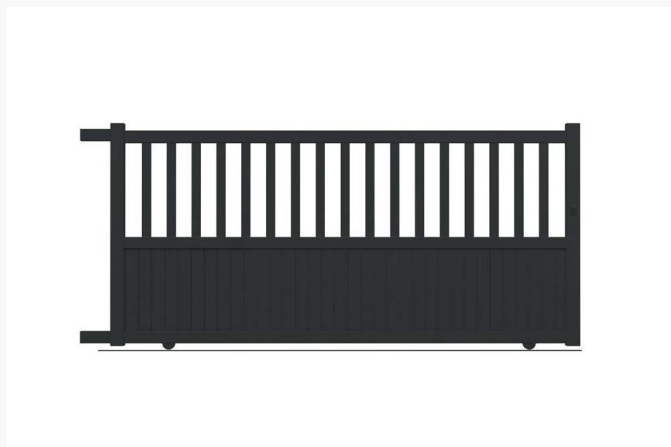

Alu schuifpoort Cadiz 375x160cm antraciet

~~€ 5499.00~~ € 2199.60

Artikel: 288140

BTW: 21%

Voorraad: Op voorraad

Productinformatie

Deze trendy, antracieten schuifpoort Cadiz monteert je hele tuin op. De knappe aluminium poort is onderaan volledig dicht en bovenaan voorzien van rechthoekige spijlen die ze een moderne look geven. Hoewel de poort niet volledig zichtdicht is, geniet je toch volop van privacy en meer veiligheid in je tuin.

Voorkom inkijkspelen bij je tuinmuur of tuinpaal en reken nog eens ongeveer 8 cm bij de breedte tussen de 2 bevestigingspunten. Deze schuifpoort komt als onderdeel van een heel pakket, dat alles bevat om jou de installatie van de poort nog eenvoudiger te maken. De poort glijdt door 2 verdoken wielen op een gegalvaniseerde rail opzij, zodat je geen plaats verliest in je tuin door een zwenkbeweging. Vanop de straat gezien, opent de schuifpoort naar de linkerkant.