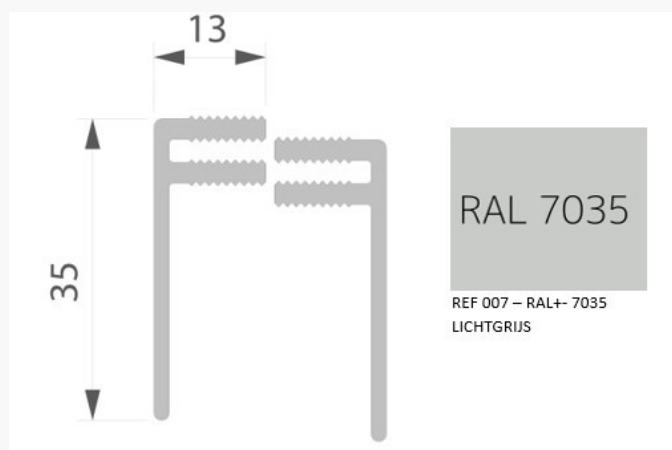

## P1021 klipsbaar afwerkingsprofiel kleur 06 lengte 6m

€ 35.90

**Artikel:** 300700  
**BTW:** 21%  
**Merk:** Deceuninck  
**Voorraad:** Op voorraad

**deceuninck**

### Productinformatie

P1021 is een 2-delig PVC randprofiel van 35mm van het merk Deceuninck bedoeld als randprofiel voor zowel gevelbekleding als dakranden. Het profiel is geschikt voor PVC planchetten van 10mm dik, heeft een lengte van 6 meter en is uitgevoerd in kleur 06 (lichtgrijs).