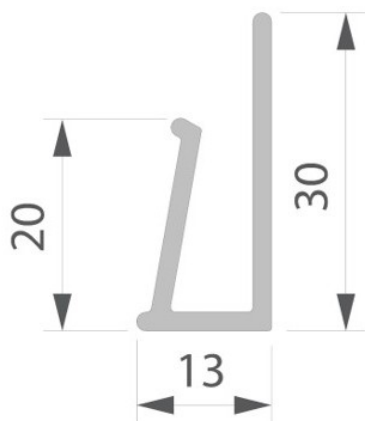

P1022 startprofiel kleur 03 lengte 3m

REF 003 - RAL ± 9016
VERKEERSWIT

€ 20.82

Artikel: 105277
BTW: 21%
Merk: Deceuninck
Voorraad: Op voorraad
Barcode: 5411989498552

deceuninck

Productinformatie

P1022 is een PVC startprofiel voor de PVC planchetten P1024, P1036 en P2750. Dit profiel legt de basis van de gevelbekleding die u wilt voorzien op uw muur.