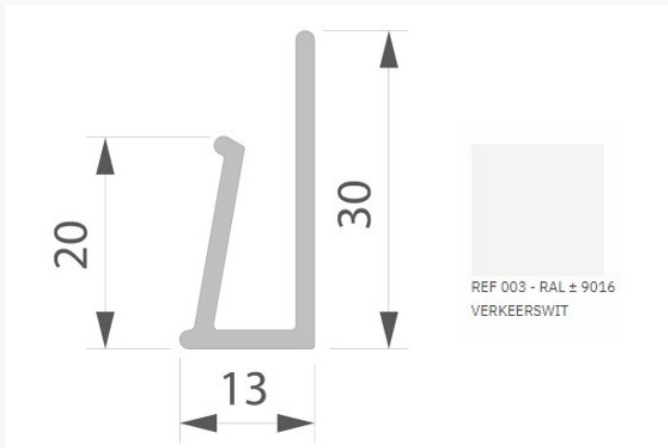

## P1022 startprofiel kleur 03 lengte 3m

€ 17.80

**Artikel:** 105277  
**BTW:** 21%  
**Merk:** Deceuninck  
**Voorraad:** Op voorraad  
**Barcode:** 5411989498552

**deceuninck**

### Productinformatie

P1022 is een PVC startprofiel voor de PVC planchetten P1024, P1036 en P2750. Dit profiel legt de basis van de gevelbekleding die u wilt voorzien op uw muur.