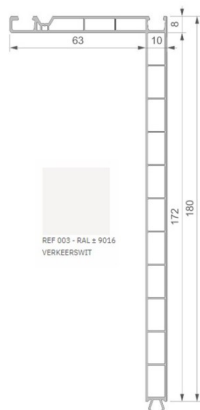

## P4381 raamuitbekledingsprofiel 180mm kleur 03 lengte 6m

€ 80.45

**Artikel:** 209899  
**BTW:** 21%  
**Merk:** Deceuninck  
**Voorraad:** Op voorraad  
**Barcode:** 5415260547519

**deceuninck**

### Productinformatie

Dit assortiment raamuitbekledingsprofielen biedt u een elegante en praktische afwerking voor uw ramen en deuren voor zowel nieuwe als gerenoveerde woningen. Deceuninck kiest voor dubbelwandige holle PVC raamuitbekledingsprofielen die even makkelijk te bewerken zijn als hout. De lengte van de deze profielen is 6m en zijn geschikt om een muurbreedte tot maximaal 180 mm te overbruggen.