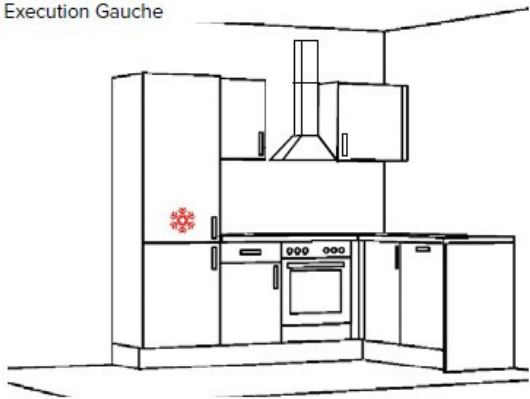

Blokkeuken 8A - 235cm x 176.5cm - 1 lade - met vaatwasser

Linkse uitvoering
Execution Gauche

€ 2799.00

Artikel: 333702

BTW: 21%

Voorraad: Op bestelling

Productinformatie

Hoekopstelling 235x176,5cm met vaatwasser. Linkse opstelling (van links naar rechts): hoge kast met koelkast, onderkast 50cm met lade + bovenkast, oven + kookplaat + dampkap, bovenkast 60cm, spoelkast 50cm, vaatwasser.

Inbegrepen toestellen: vitrokeramische kookplaat 60cm, schouwdampkap 60cm, oven, koelkast 88cm, vaatwasser (standaard 2 jaar garantie). Upgrade elektro naar 5 jaar garantie mogelijk.

Beschikbaar in linkse en rechtse uitvoering. Keuze uit 17 frontkleuren, 20 werkbladkleuren en 36 handgrepen.