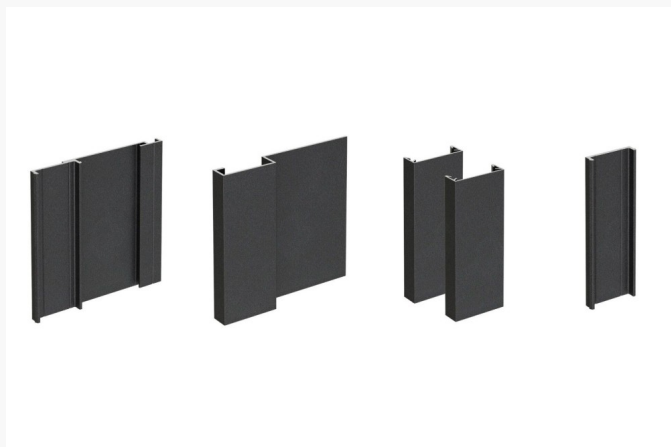

Cladix Pack 3 zwart (start en stop)

€ 184.98

Artikel: 316881
BTW: 21%
Merk: Cladix
Voorraad: Op voorraad

Productinformatie

Cladix aluminium gevelbekleding voegt een moderne toets toe aan elke gevel of muur. Het accent leg je zelf. Ga voor luxe of eerder een eigentijdse steel look. Grootste troef? Door het gepatenteerd tand-haaksysteem wordt de montage kinderspel. Snel en flexibel. Eens bevestigd hoef je er bijna geen aandacht meer aan te geven. Aluminium vraagt namelijk weinig onderhoud en de kwaliteit blijft hetzelfde doorheen de tijd, wat zorgt voor een lange levensduur.

De aluminium profielen zijn licht, stevig, vormvast en uitgevoerd in een tijdloze zwarte structuur (RAL9005). De tand-haakverbinding laat een fijnere afstelling toe en zorgt tegelijk voor een onzichtbare bevestiging. Concreet: elke haakaansluiting kan je 2 mm naar links of rechts schuiven.

Deze pack bestaat uit 5 stuks die je gevelvlak laten starten en stoppen. Lengte: 300 cm

Technische documenten

[↓ Montagesfiche Cladix Startprofiel](#)

[↓ Montagesfiche Cladix Stopprofiel](#)