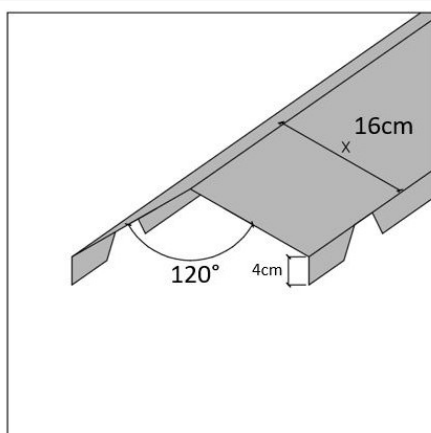

Dubbel getande nok 160 x 160 - 2.14m ral 7016

€ 30.04

Artikel: 204607

BTW: 21%

Merk: Rex

Voorraad: Op voorraad

REX
PANELS & PROFILES

Productinformatie

Dubbele getande nokken worden gebruikt voor de afwerking van de nok van zadeldaken. Ze zijn vervaardigd uit staal en afgewerkt met een coating, wat zorgt voor bescherming tegen weersinvloeden. De nokken hebben een standaardkleur in RAL 7016 antracietgrijs en een lengte van 2,14 meter, waarvan 2 meter dekkend is met een overlap van 14 cm.