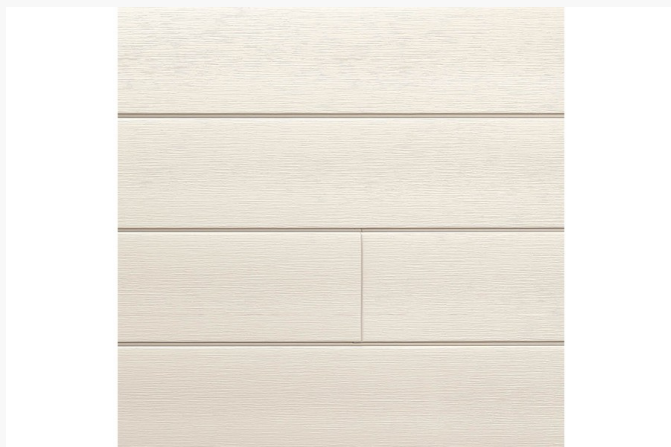

Dumaclin siding creme 185 x 2400mm (2.66m²/pak)

€ 107.08 / pak

Artikel:	1180
BTW:	21%
Prijs:	€ 40.26 m²
Inhoud:	2.6600 m² / pak
Merk:	Dumaclin
Voorraad:	Op voorraad
Barcode:	5411090030801

Productinformatie

Dumaclin is buitenwandbekleding in pvc met een revolutionair kliksysteem. In tegenstelling tot andere sidings en schroten zijn de gevelplanken van Dumaclin ontwikkeld met een unieke 'verdoken klik' die alle tussenstukken overbodig maakt, waardoor je kan genieten van een verbluffend strak resultaat.

Buitenwandbekleding van Dumaclin is verkrijgbaar in korte planken van 240 cm die gemakkelijk te vervoeren en licht om te plaatsen zijn.

Dankzij de harde afwerkingslaag vergt deze buitenwandbekleding in pvc vrijwel geen onderhoud en is ze bestand tegen alle weersomstandigheden en schokken.

Kleur sidings: creme

Technische documenten

[↓ Folder Dumaclin Gevelbekleding](#)

[↓ Dumaclin instalatiefolder](#)