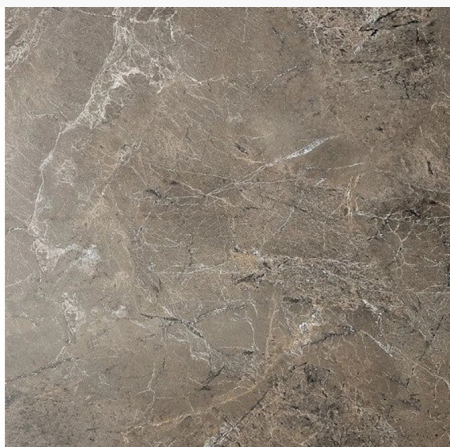

Dumawall+ gloss Sambro 650 x 375 x 5mm

€ 87.70 / pak

Artikel: 301000
BTW: 21%
Prijs: € 44.98 m²
Inhoud: 1.95 m² / pak
Merk: Dumawall
In toonzaal: Ja
Voorraad: Op voorraad
Barcode: 5411090041227

The original
dumawall+
WATERPROOF WALL TILES

Productinformatie

Dumawall+ is watervaste wandbekleding met een unieke installatiemethode met tand en groef. De wandtegels van Dumawall+ zijn opgebouwd uit volledig massieve, uv-bestendige platen en zorgen voor een elegante afwerking van de wanden binnenshuis. Zonder zorgen bij het plaatsen, zonder ongemak in onderhoud.

- * Eenvoudige plaatsing met lijm, nagels en nietjes.
- * Zeer snelle plaatsing dankzij simpel tand- en groefstelsel.
- * Geen droogtijd, geen navoegen met cement of mortel.

Onze Dumawall+ tegels worden vervaardigd met de revolutionaire RCB technologie. RCB staat voor Rigid Core Board, een paneel met harde kern. Deze unieke en gepatenteerde technologie zorgt voor de stabiliteit, waterdichtheid en veiligheid van onze tegels. Onze decorlaag zit muurvast gehecht aan het paneel.

Kleur: Gloss Sambro

Afmetingen: 650 x 375 x 5mm

Aantal m²/pak: 1.95m²