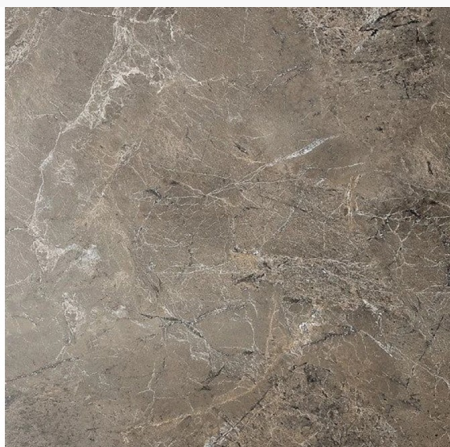

Dumawall+ gloss Sambro 650 x 375 x 5mm

€ 110.05 / pak € 91.36 / pak

Artikel: 301000
BTW: 21%
Prijs: € 56.43 m²
€ 46.85 m²
Inhoud: 1.9500 m² / pak
Merk: Dumawall
Voorraad: Op voorraad
Barcode: 5411090041227

The original
dumawall+
WATERPROOF WALL TILES

Productinformatie

Dumawall+ is watervaste wandbekleding met een unieke installatiemethode met tand en groef. De wandtegels van Dumawall+ zijn opgebouwd uit volledig massieve, uv-bestendige platen en zorgen voor een elegante afwerking van de wanden binnenshuis. Zonder zorgen bij het plaatsen, zonder ongemak in onderhoud.

- * Eenvoudige plaatsing met lijm, nagels en nietjes.
- * Zeer snelle plaatsing dankzij simpel tand- en groefstelsel.
- * Geen droogtijd, geen navoegen met cement of mortel.

Onze Dumawall+ tegels worden vervaardigd met de revolutionaire RCB technologie. RCB staat voor Rigid Core Board, een paneel met harde kern. Deze unieke en gepatenteerde technologie zorgt voor de stabiliteit, waterdichtheid en veiligheid van onze tegels. Onze decorlaag zit muurvast gehecht aan het paneel.

Kleur: Gloss Sambro
Afmetingen: 650 x 375 x 5mm
Aantal m²/pak: 1.95m²