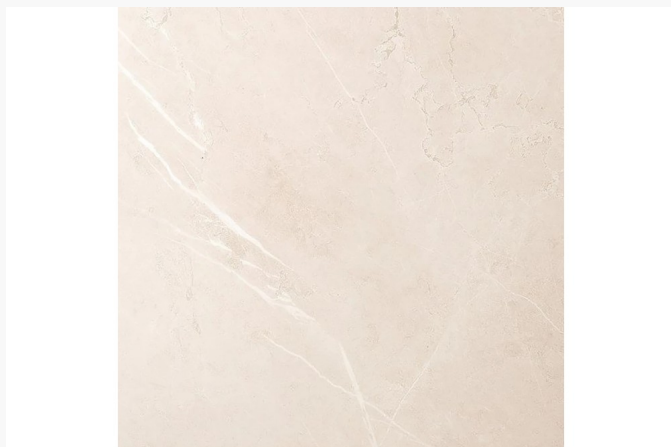

## Dumawall+ gloss Faro 650 x 375 x 5mm

€ 110.05 / pak € 91.36 / pak

**Artikel:** 310545  
**BTW:** 21%  
**Prijs:** € 56.43 m<sup>2</sup>  
€ 46.85 m<sup>2</sup>  
**Inhoud:** 1.9500 m<sup>2</sup> / pak  
**Merk:** Dumawall  
**In toonzaal:** Ja  
**Voorraad:** Op voorraad  
**Barcode:** 5411090041203

The original  
**dumawall+**  
WATERPROOF WALL TILES

### Productinformatie

Dumawall+ is watervaste wandbekleding met een unieke installatiemethode met tand en groef. De wandtegels van Dumawall+ zijn opgebouwd uit volledig massieve, uv-bestendige platen en zorgen voor een elegante afwerking van de wanden binnenshuis. Zonder zorgen bij het plaatsen, zonder ongemak in onderhoud.

Kleur: Gloss Faro

Afmetingen: 650 x 375 x 5mm

Aantal m<sup>2</sup>/pak: 1.95m<sup>2</sup>