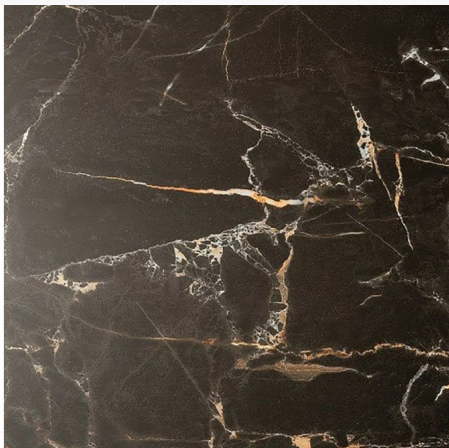

Dumawall+ gloss Tavira 650 x 375 x 5mm

€ 110.05 / pak € 91.36 / pak

Artikel: 293036
BTW: 21%
Prijs: € 56.43 m²
€ 46.85 m²
Inhoud: 1.9500 m² / pak
Merk: Dumawall
In toonzaal: Ja
Voorraad: Op voorraad
Barcode: 5411090041173

The original
dumawall+
WATERPROOF WALL TILES

Productinformatie

Dumawall+ is watervaste wandbekleding met een unieke installatiemethode met tand en groef. De wandtegels van Dumawall+ zijn opgebouwd uit volledig massieve, uv-bestendige platen en zorgen voor een elegante afwerking van de wanden binnenshuis. Zonder zorgen bij het plaatsen, zonder ongemak in onderhoud.

- * Eenvoudige plaatsing met lijm, nagels en nietjes.
- * Zeer snelle plaatsing dankzij simpel tand- en groefstelsel.
- * Geen droogtijd, geen navoegen met cement of mortel.

Onze Dumawall+ tegels worden vervaardigd met de revolutionaire RCB technologie. RCB staat voor Rigid Core Board, een paneel met harde kern. Deze unieke en gepatenteerde technologie zorgt voor de stabiliteit, waterdichtheid en veiligheid van onze tegels. Onze decorlaag zit muurvast gehecht aan het paneel.

Kleur: Gloss Tavira

Afmetingen: 650 x 375 x 5mm

Aantal m²/pak: 1.95m²