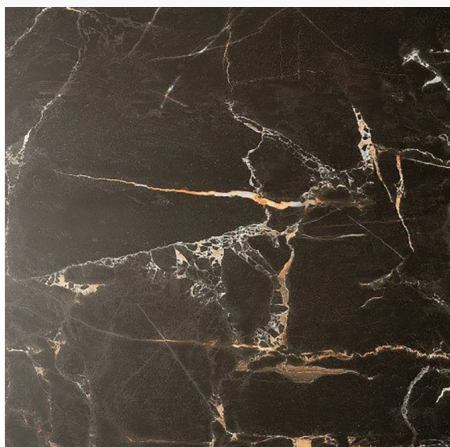

Dumawall+ gloss Tavira 650 x 375 x 5mm

€ 110.05 / pak € 91.36 / pak

Artikel: 293036
BTW: 21%
Prijs: € 56.43 m²
€ 46.85 m²
Inhoud: 1.9500 m² / pak
Merk: Dumawall
In toonzaal: Ja
Voorraad: Op voorraad
Barcode: 5411090041173

The original
dumawall+
WATERPROOF WALL TILES

Productinformatie

Dumawall+ is watervaste wandbekleding met een unieke installatiemethode met tand en groef. De wandtegels van Dumawall+ zijn opgebouwd uit volledig massieve, uv-bestendige platen en zorgen voor een elegante afwerking van de wanden binnenshuis. Zonder zorgen bij het plaatsen, zonder ongemak in onderhoud.

- * Eenvoudige plaatsing met lijm, nagels en nietjes.
- * Zeer snelle plaatsing dankzij simpel tand- en groefstelsel.
- * Geen droogtijd, geen navoegen met cement of mortel.

Onze Dumawall+ tegels worden vervaardigd met de revolutionaire RCB technologie. RCB staat voor Rigid Core Board, een paneel met harde kern. Deze unieke en gepatenteerde technologie zorgt voor de stabiliteit, waterdichtheid en veiligheid van onze tegels. Onze decorlaag zit muurvast gehecht aan het paneel.

Kleur: Gloss Tavira

Afmetingen: 650 x 375 x 5mm

Aantal m²/pak: 1.95m²