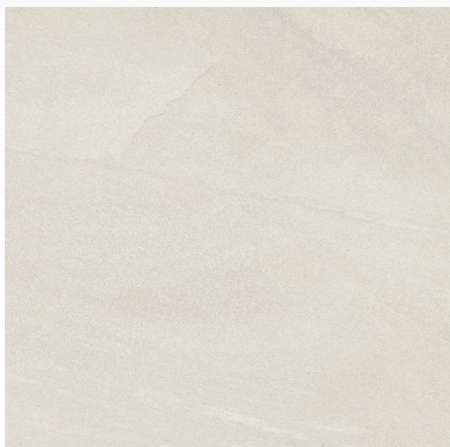

## Dumawall+ Larisa 650 x 375 x 5mm

~~€ 93.86 / pak~~ € 77.90 / pak

**Artikel:** 310543  
**BTW:** 21%  
**Prijs:** € 48.13 m<sup>2</sup>  
€ 39.95 m<sup>2</sup>  
**Inhoud:** 1.9500 m<sup>2</sup> / pak  
**Merk:** Dumawall  
**In toonzaal:** Ja  
**Voorraad:** Op voorraad  
**Barcode:** 5411090039712

The original  
**dumawall+**  
WATERPROOF WALL TILES

### Productinformatie

Dumawall+ is watervaste wandbekleding met een unieke installatiemethode met tand en groef. De wandtegels van Dumawall+ zijn opgebouwd uit volledig massieve, uv-bestendige platen en zorgen voor een elegante afwerking van de wanden binnenshuis. Zonder zorgen bij het plaatsen, zonder ongemak in onderhoud.