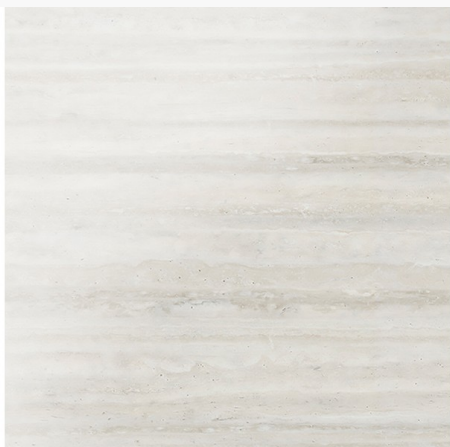

Dumawall XL Travis 90 x 260cm (2 stuks/pak)

€ 336.60 / pak € 279.35 / pak

Artikel: 318573
BTW: 21%
Prijs: € 71.92 m²
€ 59.69 m²
Inhoud: 4.6800 m² / pak
Merk: Dumawall
Voorraad: Op voorraad
Barcode: 5411090044303

The original
dumawall+
WATERPROOF WALL TILES

Productinformatie

Dumawall+ is watervaste wandbekleding met een unieke installatiemethode met tand en groef. De wandtegels van Dumawall+ zijn opgebouwd uit volledig massieve, uv-bestendige platen en zorgen voor een elegante afwerking van de wanden binnenshuis. Zonder zorgen bij het plaatsen, zonder ongemak in onderhoud.

- Eenvoudige plaatsing met lijm, nagels en nietjes.
- Zeer snelle plaatsing dankzij simpel tand- en groefstelsel.
- Geen droogtijd, geen navoegen met cement of mortel.

Dumawall XL is een watervaste kunststof wandbekleding in groot formaat. De wandpanelen vallen op door de snelle en eenvoudige installatie. Dankzij het bijzonder groot oppervlak van de individuele panelen, bestrijkt u met slechts 1 paneel een opmerkelijk breder stuk wand. Bovendien verlijmt u de massieve, uv-bestendige panelen vlot rechtstreeks op oude tegels.

Kleur: Travis

Afmetingen: 2600 x 900 x 5mm

Aantal m²/pak: 4.68m²