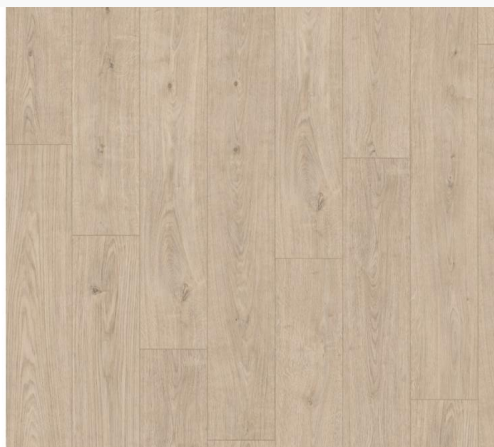

Egger Laminaat EL1031 Light Berdal Oak 1292 x 193 x 7mm

€ 41.16 / pak € 24.89 / pak

Artikel: 317292
BTW: 21%
Prijs: € 16.50 m²
€ 9.98 m²
Inhoud: 2.4936 m² / pak
Merk: Egger
Voorraad: Op voorraad
Barcode: 9007022595416

EGGER
MORE FROM WOOD.

Productinformatie

Het decor Light Berdal Oak is een zeer authentieke imitatie van eikenhout in lichtbruine tinten, die zowel ingetogen elegantie als veelzijdigheid biedt. De klassieke, strakke stijl wordt versterkt door de aanwezigheid van knoesten in dezelfde tint.