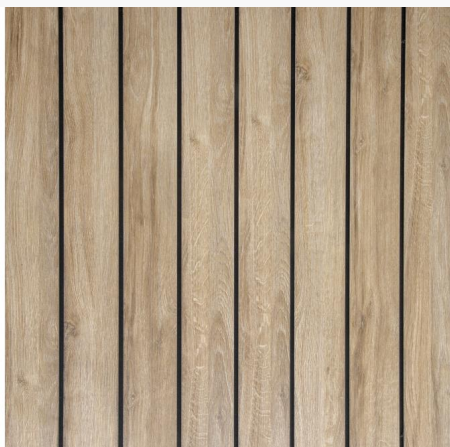

Linea wand- plafondpaneel Oslo 9 x 59 x 2400mm (smal)

~~€ 151.33 / pak~~ € 113.48 / pak

Artikel: 251363
BTW: 21%
Prijs: € 42.99 m²
€ 32.24 m²
Inhoud: 3.5200 m² / pak
Merk: Panidur
Voorraad: Op voorraad
Barcode: 5425020966832

panidur
WALL & CEILING COVERINGS

Productinformatie

De linea collectie, dat is strak en warm in één! De warme houttinten brengen een gezellige sfeer in jouw interieur. Typierend aan de Linea collectie is het effect van de losse balkjes. Dit ontstaat door de gedeeltelijk zichtbare zwarte kern van de panelen. Je hebt keuze uit 2 breedtes voor een nog dynamischer eindresultaat.