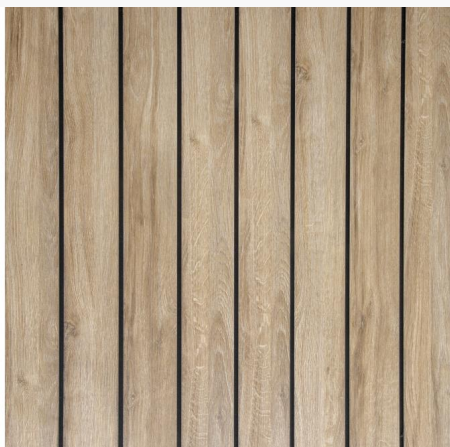

Linea wand- plafondpaneel Oslo 9 x 81 x 2400mm (breed)

~~€ 151.33 / pak~~ € 113.48 / pak

Artikel: 251360
BTW: 21%
Prijs: € 42.99 m²
€ 32.24 m²
Inhoud: 3.5200 m² / pak
Merk: Panidur
Voorraad: Op voorraad
Barcode: 5425020966771

panidur
WALL & CEILING COVERINGS

Productinformatie

De linea collectie, dat is strak en warm in één! De warme houttinten brengen een gezellige sfeer in jouw interieur. Typierend aan de Linea collectie is het effect van de losse balkjes. Dit ontstaat door de gedeeltelijk zichtbare zwarte kern van de panelen. Je hebt keuze uit 2 breedtes voor een nog dynamischer eindresultaat.