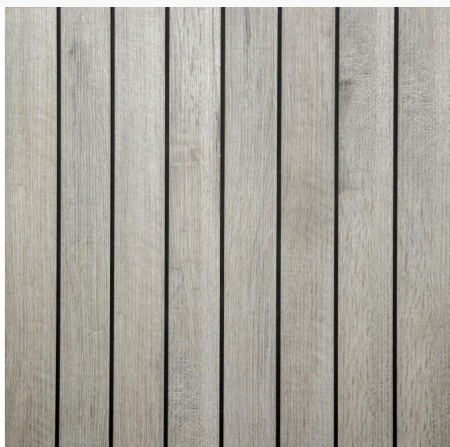

Linea wand- plafondpaneel Stockholm 9 x 59 x 2400mm (smal)

~~€ 151.33 / pak~~ € 113.48 / pak

Artikel: 251364
BTW: 21%
Prijs: € 42.99 m²
€ 32.24 m²
Inhoud: 3.5200 m² / pak
Merk: Panidur
Voorraad: Op voorraad
Barcode: 5425020966849

panidur
WALL & CEILING COVERINGS

Productinformatie

De linea collectie, dat is strak en warm in één! De warme houttinten brengen een gezellige sfeer in jouw interieur. Typierend aan de Linea collectie is het effect van de losse balkjes. Dit ontstaat door de gedeeltelijk zichtbare zwarte kern van de panelen. Je hebt keuze uit 2 breedtes voor een nog dynamischer eindresultaat.