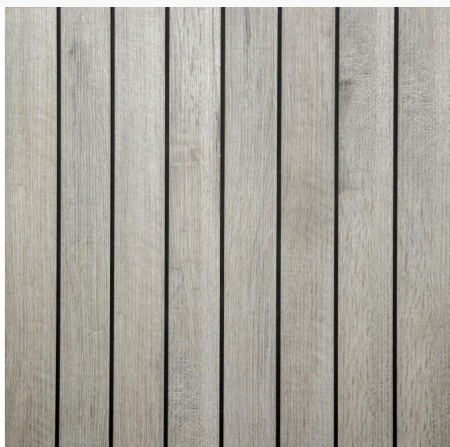

## Linea wand- plafondpaneel Stockholm 9 x 81 x 2400mm (breed)

~~€ 151.33 / pak~~ € 113.48 / pak

**Artikel:** 251361  
**BTW:** 21%  
**Prijs:** € 42.99 m<sup>2</sup>  
€ 32.24 m<sup>2</sup>  
**Inhoud:** 3.5200 m<sup>2</sup> / pak  
**Merk:** Panidur  
**Voorraad:** Op voorraad  
**Barcode:** 5425020966788

### Productinformatie

De linea collectie, dat is strak en warm in één! De warme houttinten brengen een gezellige sfeer in jouw interieur. Typierend aan de Linea collectie is het effect van de losse balkjes. Dit ontstaat door de gedeeltelijk zichtbare zwarte kern van de panelen. Je hebt keuze uit 2 breedtes voor een nog dynamischer eindresultaat.