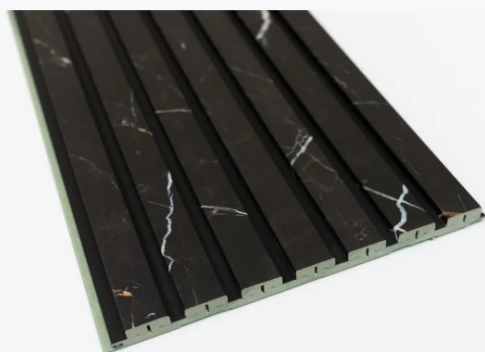

## Maestro Latt Novo black marble + black 20 x 300 x 2770mm

~~€ 152.88 / pak~~ € 137.86 / pak

Artikel: 317046  
BTW: 21%  
Prijs: € 91.98 m<sup>2</sup>  
€ 82.95 m<sup>2</sup>  
Inhoud: 1.6620 m<sup>2</sup> / pak  
Merk: Maestro  
Voorraad: Op bestelling  
Barcode: 5415133039257

### Productinformatie

Maestro Latt is een kant-en-klaar wandpaneel, waarbij verschillende profielen, 'latjes' bevestigd zitten op een backingpaneel.

Bestendig tegen vocht, 100 procent hygiënisch én een streling voor het oog. De unieke folie en vochtwerende MDF maken van deze panelen een uitstekende, vochtwerende oplossing voor badkamer en keuken. De panelen zijn bijzonder eenvoudig te installeren, en worden rechtstreeks voor je oude muur gemonteerd. De panelen zijn robuust en onderhoudsvriendelijk. Je maakt ze eenvoudig schoon met een vochtige doek.

Geniet met de Black Marble-variant van de tijdloze schoonheid van authentieke natuursteen zonder je zorgen te moeten maken over vocht. Creëer de perfecte accentwand die verticale belijning en luxe aan je badkamer toevoegt!

Kleur latjes: Black Marble

Kleur backing: Zwart

Novo = waterbestendig

Afmetingen: 20mm x 300mm x 2770mm