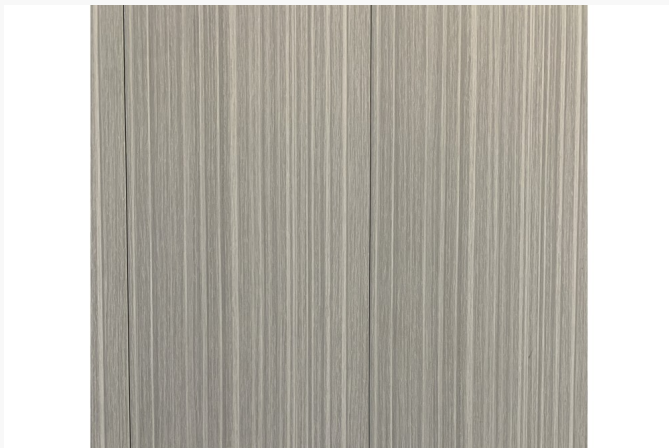

Maestro Nature Alaska 1200 x 190 x 10mm (1.368m²/pak)

~~€ 24.61 / pak~~ € 15.01 / pak

Artikel: 3370
BTW: 21%
Prijs: ~~€ 17.99 m²~~
€ 10.97 m²
Inhoud: 1.3680 m² / pak
Merk: Maestro
In toonzaal: Ja
Voorraad: Op voorraad
Barcode: 5412124945917

maestro
PANEL

Productinformatie

Maestro biedt praktische plafondpanelen die in elk interieur en in elke ruimte passen. De panelen zijn bijzonder eenvoudig te installeren. Je elektriciteit en verlichting werk je eenvoudig in het houten lattenrooster waaraan de panelen bevestigd worden. De panelen zijn robuust en onderhoudsvriendelijk. Je maakt ze eenvoudig schoon met een vochtige doek.

Afmeting plafondplanchet: 1200 x 190 x 10mm

Kleur: Nature Alaska