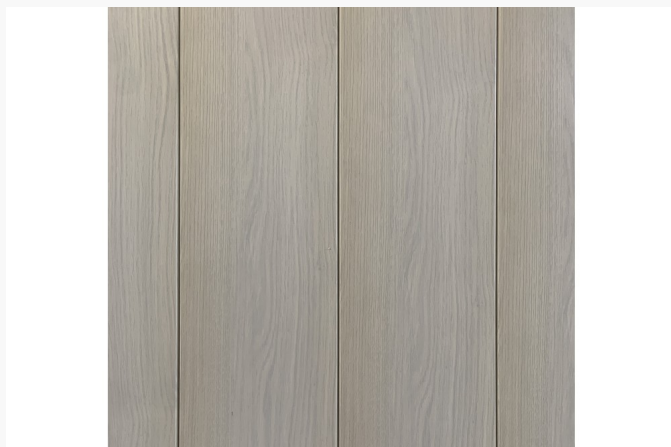

## Maestro Nature nepal 1200 x 190 x 10mm (1.368m<sup>2</sup>/pak)

~~€ 24.61 / pak~~ € 15.01 / pak

**Artikel:** 3366  
**BTW:** 21%  
**Prijs:** € 17.99 m<sup>2</sup>  
€ 10.97 m<sup>2</sup>  
**Inhoud:** 1.3680 m<sup>2</sup> / pak  
**Merk:** Maestro  
**In toonzaal:** Ja  
**Voorraad:** Op voorraad  
**Barcode:** 5412124942947

### Productinformatie

Maestro biedt praktische plafondpanelen die in elk interieur en in elke ruimte passen. De panelen zijn bijzonder eenvoudig te installeren. Je elektriciteit en verlichting werk je eenvoudig in het houten lattenrooster waaraan de panelen bevestigd worden. De panelen zijn robuust en onderhoudsvriendelijk. Je maakt ze eenvoudig schoon met een vochtige doek.

Afmeting plafondplanchet: 1200 x 190 x 10mm

Kleur: Nature nepal