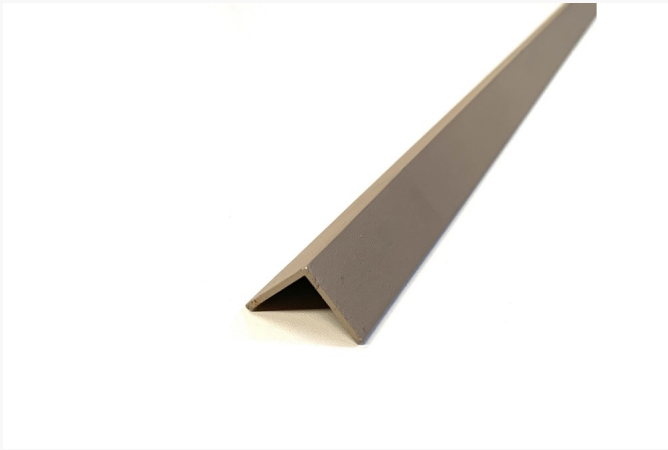

Outdoor hoekprofiel 20 x 20mm grijs beige - 2.6m

€ 34.00

Artikel: 310923
BTW: 21%
Merk: Aqua-step
Voorraad: Op voorraad
Barcode: 8712093912918

aqua·step®
STUNNING SUSTAINABLE

Productinformatie

Hoekprofiel (20mm x 20mm) grijs beige voor het afwerken van buitenhoeken van SPC gevelbekleding. De lengte is 2,6m, passend bij SolidPaint Gevelsystemen - Outdoor panels Honey Oak mattwood.