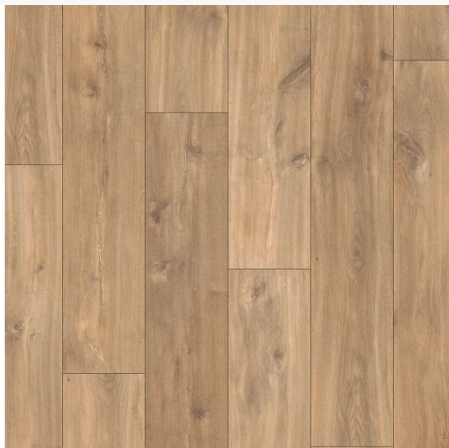

## 23. Quick-Step laminaat Classic PLUS CLP1487 Mid. nat. eik

€ 54.60 / pak € 44.00 / pak

**Artikel:** 321059  
**BTW:** 21%  
**Prijs:** € 23.95 m<sup>2</sup>  
€ 19.30 m<sup>2</sup>  
**Inhoud:** 2.2800 m<sup>2</sup> / pak  
**Merk:** Quick-Step  
**In toonzaal:** Ja  
**Voorraad:** Op voorraad  
**Barcode:** 5401014916267

Collectie: Classic

Kleur: Middernacht natuurlijke eik

Commerciële code: CLP1487

Afmetingen: 1200 x 190 x 8mm

Aantal m<sup>2</sup>/pak: 1.596m<sup>2</sup>