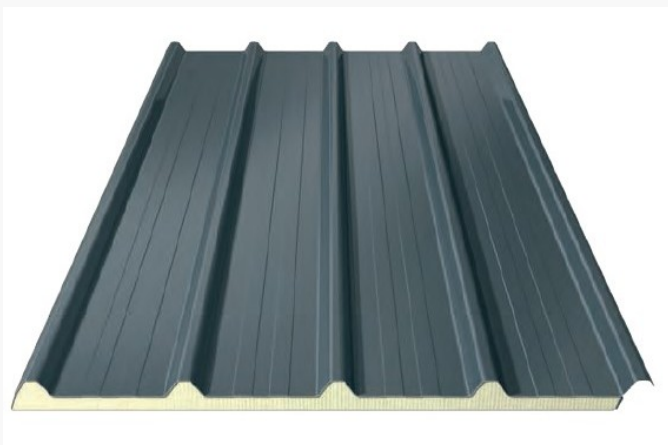

REX ecopaneel 30mm 2.6m x 1m RAL 7016

~~€ 77.79~~ € 66.12

Artikel: 133190
BTW: 21%
Merk: Rex
Voorraad: Op voorraad

REX
PANELS & PROFILES

Productinformatie

Het REX SDW DAK 4 ECO sandwichpaneel heeft een trapeziumvormige stalen buitenplaat en een aluminium cachering aan de binnenzijde. Dit product is hierdoor zeer geschikt voor gebouwen waar een agressief binnenklimaat (bijvoorbeeld hoge concentratie ammoniak-dampen) heerst. Standaard wordt dit product geleverd met een PIR (Polyisocyanuraat) hardschuim kernmateriaal en is geschikt voor daken met een dakhelling vanaf 4° of meer. De dikte van de PIR bij deze plaat is 30mm.

OPMERKING: De aluminium stucco binnenzijde is een uitsluitend functionele afwerking. Voor een esthetisch aantrekkelijkere oplossing adviseren wij de REX SDW DAK 4 uitvoering te kiezen.

Afmetingen plaat: 2.6m x 1.05m (1m nuttige breedte)

Kleur plaat: RAL 7016

Technische documenten

[↓ Productdatablad REX SDW DAK 4 ECO](#)