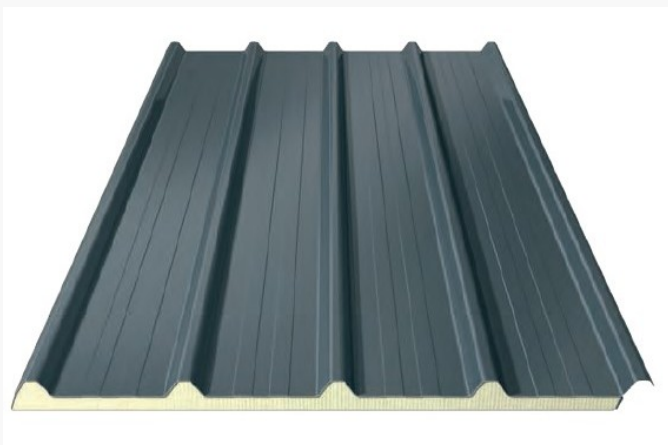

REX ecopaneel 30mm 3.1m x 1m RAL 7016

~~€ 92.75~~ € 78.84

Artikel: 133191
BTW: 21%
Merk: Rex
Voorraad: Op voorraad

REX
PANELS & PROFILES

Productinformatie

Het REX SDW DAK 4 ECO sandwichpaneel heeft een trapeziumvormige stalen buitenplaat en een aluminium cachering aan de binnenzijde. Dit product is hierdoor zeer geschikt voor gebouwen waar een agressief binnenklimaat (bijvoorbeeld hoge concentratie ammoniak-dampen) heerst. Standaard wordt dit product geleverd met een PIR (Polyisocyanuraat) hardschuim kernmateriaal en is geschikt voor daken met een dakhelling vanaf 4° of meer. De dikte van de PIR bij deze plaat is 30mm.

OPMERKING: De aluminium stucco binnenzijde is een uitsluitend functionele afwerking. Voor een esthetisch aantrekkelijkere oplossing adviseren wij de REX SDW DAK 4 uitvoering te kiezen.

Afmetingen plaat: 3.1m x 1.05m (1m nuttige breedte)

Kleur plaat: RAL 7016

Technische documenten

[↓ Productdatablad REX SDW DAK 4 ECO](#)