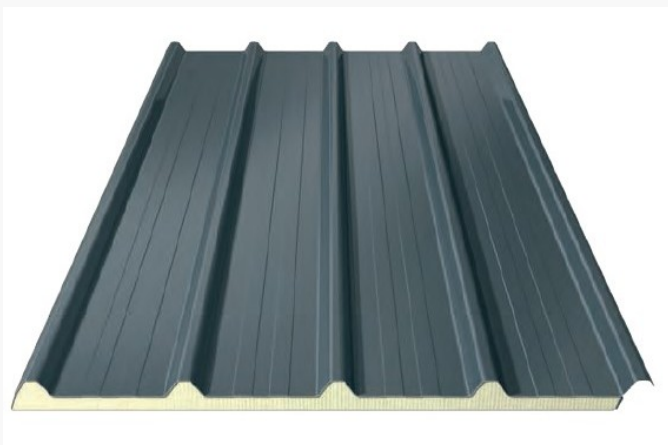

REX ecopaneel 30mm 3.6m x 1m RAL 7016

~~€ 107.71~~ € 91.55

Artikel: 133192
BTW: 21%
Merk: Rex
Voorraad: Op voorraad

REX
PANELS & PROFILES

Productinformatie

Het REX SDW DAK 4 ECO sandwichpaneel heeft een trapeziumvormige stalen buitenplaat en een aluminium cachering aan de binnenzijde. Dit product is hierdoor zeer geschikt voor gebouwen waar een agressief binnenklimaat (bijvoorbeeld hoge concentratie ammoniak-dampen) heerst. Standaard wordt dit product geleverd met een PIR (Polyisocyanuraat) hardschuim kernmateriaal en is geschikt voor daken met een dakhelling vanaf 4° of meer. De dikte van de PIR bij deze plaat is 30mm.

OPMERKING: De aluminium stucco binnenzijde is een uitsluitend functionele afwerking. Voor een esthetisch aantrekkelijkere oplossing adviseren wij de REX SDW DAK 4 uitvoering te kiezen.

Afmetingen plaat: 3.6m x 1.05m (1m nuttige breedte)

Kleur plaat: RAL 7016

Technische documenten

[↓ Productdatablad REX SDW DAK 4 ECO](#)