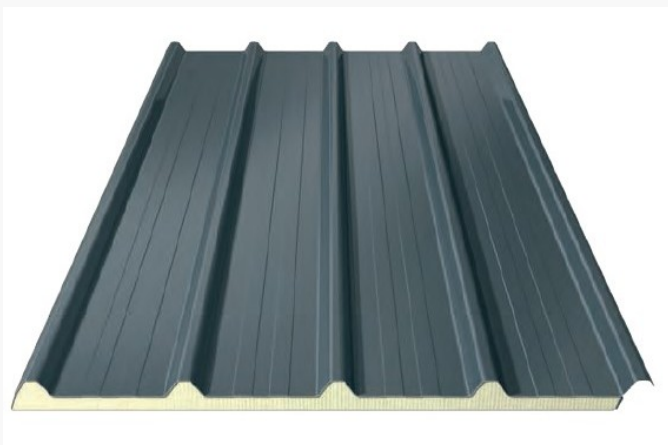

REX ecopaneel 30mm 4.1m x 1m RAL 7016

~~€ 122.67~~ € 104.27

Artikel: 133193
BTW: 21%
Merk: Rex
Voorraad: Op voorraad

REX
PANELS & PROFILES

Productinformatie

Het REX SDW DAK 4 ECO sandwichpaneel heeft een trapeziumvormige stalen buitenplaat en een aluminium cachering aan de binnenzijde. Dit product is hierdoor zeer geschikt voor gebouwen waar een agressief binnenklimaat (bijvoorbeeld hoge concentratie ammoniak-dampen) heerst. Standaard wordt dit product geleverd met een PIR (Polyisocyanuraat) hardschuim kernmateriaal en is geschikt voor daken met een dakhelling vanaf 4° of meer. De dikte van de PIR bij deze plaat is 30mm.

OPMERKING: De aluminium stucco binnenzijde is een uitsluitend functionele afwerking. Voor een esthetisch aantrekkelijkere oplossing adviseren wij de REX SDW DAK 4 uitvoering te kiezen.

Afmetingen plaat: 4.1m x 1.05m (1m nuttige breedte)

Kleur plaat: RAL 7016

Technische documenten

[↓ Productdatablad REX SDW DAK 4 ECO](#)