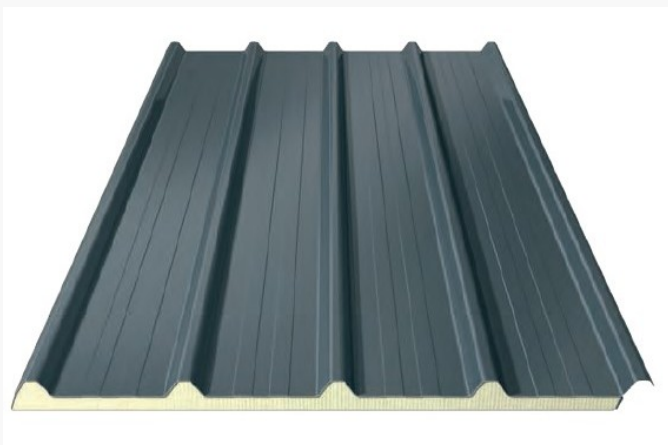

REX ecopaneel 30mm 4.6m x 1m RAL 7016

~~€ 137.63~~ € 116.98

Artikel: 140426
BTW: 21%
Merk: Rex
Voorraad: Op voorraad

REX
PANELS & PROFILES

Productinformatie

Het REX SDW DAK 4 ECO sandwichpaneel heeft een trapeziumvormige stalen buitenplaat en een aluminium cachering aan de binnenzijde. Dit product is hierdoor zeer geschikt voor gebouwen waar een agressief binnenklimaat (bijvoorbeeld hoge concentratie ammoniak-dampen) heerst. Standaard wordt dit product geleverd met een PIR (Polyisocyanuraat) hardschuim kernmateriaal en is geschikt voor daken met een dakhelling vanaf 4° of meer. De dikte van de PIR bij deze plaat is 30mm.

OPMERKING: De aluminium stucco binnenzijde is een uitsluitend functionele afwerking. Voor een esthetisch aantrekkelijkere oplossing adviseren wij de REX SDW DAK 4 uitvoering te kiezen.

Afmetingen plaat: 4.6m x 1.05m (1m nuttige breedte)

Kleur plaat: RAL 7016

Technische documenten

[↓ Productdatablad REX SDW DAK 4 ECO](#)