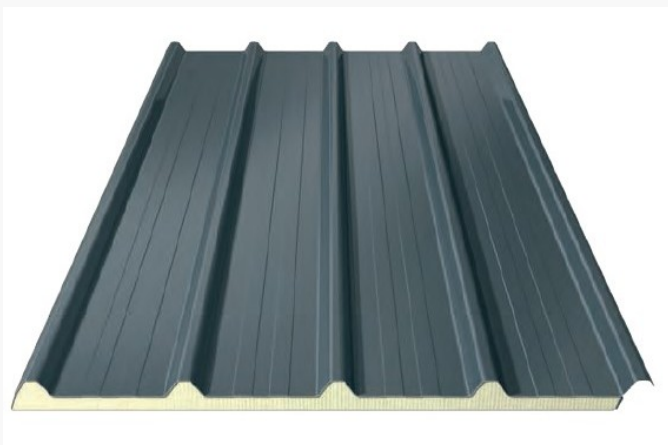

REX ecopaneel 30mm 5.1m x 1m RAL 7016

€ 152.59 € 129.70

Artikel: 290166
BTW: 21%
Merk: Rex
Voorraad: Op voorraad

REX
PANELS & PROFILES

Productinformatie

Het REX SDW DAK 4 ECO sandwichpaneel heeft een trapeziumvormige stalen buitenplaat en een aluminium cachering aan de binnenzijde. Dit product is hierdoor zeer geschikt voor gebouwen waar een agressief binnenklimaat (bijvoorbeeld hoge concentratie ammoniak-dampen) heerst. Standaard wordt dit product geleverd met een PIR (Polyisocyanuraat) hardschuim kernmateriaal en is geschikt voor daken met een dakhelling vanaf 4° of meer. De dikte van de PIR bij deze plaat is 30mm.

OPMERKING: De aluminium stucco binnenzijde is een uitsluitend functionele afwerking. Voor een esthetisch aantrekkelijkere oplossing adviseren wij de REX SDW DAK 4 uitvoering te kiezen.

Afmetingen plaat: 5.1m x 1.05m (1m nuttige breedte)

Kleur plaat: RAL 7016

Technische documenten

[↓ Productdatablad REX SDW DAK 4 ECO](#)