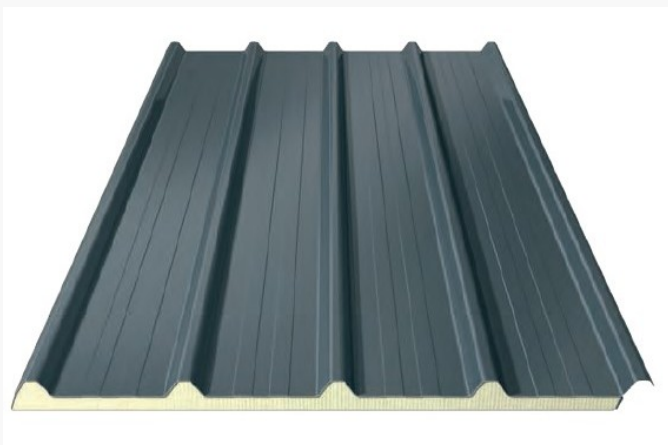

## REX ecopaneel 30mm 5.6m x 1m RAL 7016

€ ~~167.55~~ € 142.42

Artikel: 290167  
BTW: 21%  
Merk: Rex  
Voorraad: Op voorraad

**REX**  
PANELS & PROFILES

### Productinformatie

Het REX SDW DAK 4 ECO sandwichpaneel heeft een trapeziumvormige stalen buitenplaat en een aluminium cachering aan de binnenzijde. Dit product is hierdoor zeer geschikt voor gebouwen waar een agressief binnenklimaat (bijvoorbeeld hoge concentratie ammoniak-dampen) heerst. Standaard wordt dit product geleverd met een PIR (Polyisocyanuraat) hardschuim kernmateriaal en is geschikt voor daken met een dakhelling vanaf 4° of meer. De dikte van de PIR bij deze plaat is 30mm.

OPMERKING: De aluminium stucco binnenzijde is een uitsluitend functionele afwerking. Voor een esthetisch aantrekkelijkere oplossing adviseren wij de REX SDW DAK 4 uitvoering te kiezen.

Afmetingen plaat: 5.6m x 1.05m (1m nuttige breedte)

Kleur plaat: RAL 7016