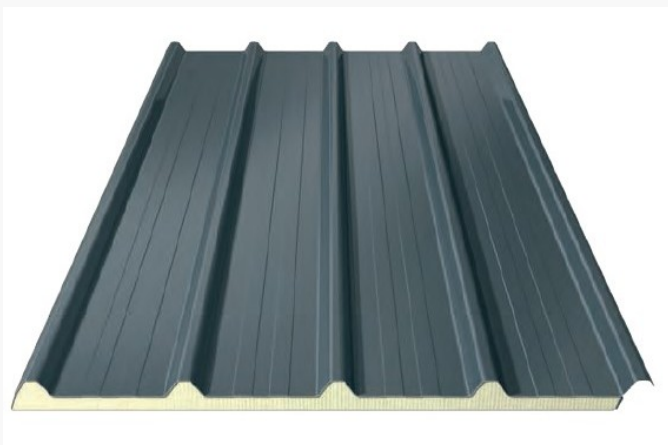

REX ecopaneel 30mm 6.1m x 1m RAL 7016

Uitverkocht

Artikel: 304170

BTW: 21%

Merk: Rex

Voorraad: Uitverkocht

REX
PANELS & PROFILES

Productinformatie

Het REX SDW DAK 4 ECO sandwichpaneel heeft een trapeziumvormige stalen buitenplaat en een aluminium cachering aan de binnenzijde. Dit product is hierdoor zeer geschikt voor gebouwen waar een agressief binnenklimaat (bijvoorbeeld hoge concentratie ammoniak-dampen) heerst. Standaard wordt dit product geleverd met een PIR (Polyisocyanuraat) hardschuim kernmateriaal en is geschikt voor daken met een dakhelling vanaf 4° of meer. De dikte van de PIR bij deze plaat is 30mm.

OPMERKING: De aluminium stucco binnenzijde is een uitsluitend functionele afwerking. Voor een esthetisch aantrekkelijkere oplossing adviseren wij de REX SDW DAK 4 uitvoering te kiezen.

Afmetingen plaat: 6.1m x 1.05m (1m nuttige breedte)