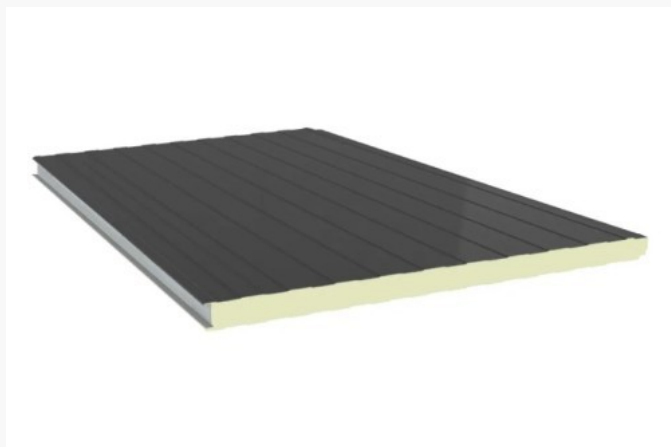

## REX wandpaneel 40mm 3m x 1m gelinieerd - RAL 7016

€ 117.60

Artikel: 255880

BTW: 21%

Merk: Rex

Voorraad: Op voorraad

**REX**  
PANELS & PROFILES

### Productinformatie

Het REX SDW WAND 1000 sandwichpaneel heeft stalen binnen- en buitenplaat en heeft een gelinieerde profilering. Standaard wordt dit product geleverd met een PIR (Polyisocyanuraat) hardschuim kernmateriaal en is voor zowel horizontale als verticale montage en wordt zichtbaar bevestigd.

Sandwich wandpanelen kunnen zowel horizontaal als verticaal gemonteerd worden. Verticaal zowel van links naar rechts of van rechts naar links. Horizontaal praktisch gezien enkel van beneden naar boven

Plaatformaat: 3m x 1m

Kleur plaat: antraciet RAL 7016