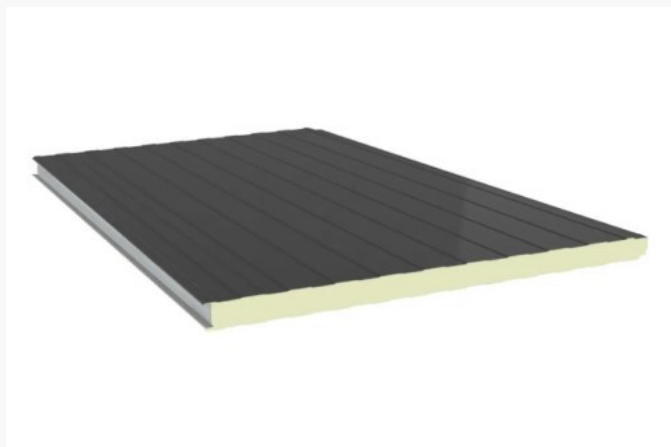

REX wandpaneel 40mm 3m x 1m gelinieerd - RAL 7016

€ 99.63

Artikel: 255880

BTW: 21%

Merk: Rex

Voorraad: Op voorraad

REX
PANELS & PROFILES

Productinformatie

Het REX SDW WAND 1000 sandwichpaneel heeft stalen binnen- en buitenplaat en heeft een gelinieerde profilering. Standaard wordt dit product geleverd met een PIR (Polyisocyanuraat) hardschuim kernmateriaal en is voor zowel horizontale als verticale montage en wordt zichtbaar bevestigd.

Sandwich wandpanelen kunnen zowel horizontaal als verticaal gemonteerd worden. Verticaal zowel van links naar rechts of van rechts naar links. Horizontaal praktisch gezien enkel van beneden naar boven

Plaatformaat: 3m x 1m

Kleur plaat: antraciet RAL 7016

Technische documenten

[↓ Productdatablad REX SDW WAND ZB 1000](#)