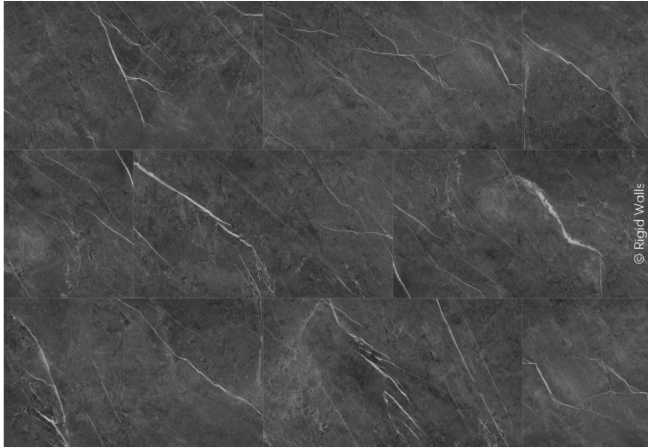

Rigid wall standard panel Black Marble 650 x 375 x 5mm

~~€ 40.88 / pak~~ € 34.34 / pak

Artikel: 261294
BTW: 21%
Prijs: € 28.00 m²
€ 23.52 m²
Inhoud: 1.4600 m² / pak
Merk: Lalegno
Voorraad: Op voorraad
Barcode: 5420054820419

lalegno

Productinformatie

SPC is de nieuwste generatie pvc-muurbekleding. Door materialen met sterke troeven te combineren, ontstaat een muurbekleding met uitzonderlijke eigenschappen. SPC staat voor Stone Pressed Composite. Het is een combinatie van kalksteenpoeder gemengd met stabilisatoren. Precies die combinatie maakt dit type muur quasi onverwoestbaar.

Laag per laag zijn onze SPC-muren nauwkeurig opgebouwd. Elke plank bevat:

- * Een polyethyleenschuim (XPE) onderlaag van 1 mm voor een aangenaam loopgevoel en akoestische demping.
- * Een sterke en extreem stabiele composietkern, zonder schadelijke stoffen.
- * Een transparante en volledig waterbestendige slijtlaag.
- * Extra matte PU-toplaag met realistische tekening en reliëf.

Kleur: Black Marble

Commerciële code: A14168

Afmetingen: 650 x 375 x 5mm

Aantal m²/pak: 1.4625 m²