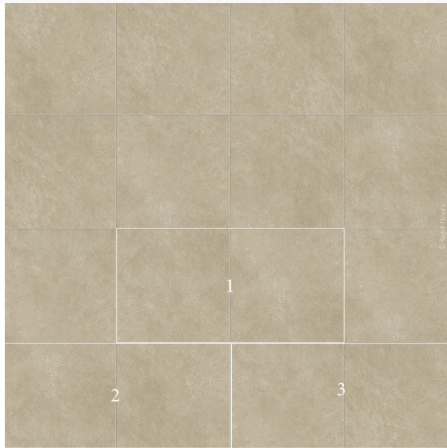

Rigid wall standard panel Reno 900 x 450 x 4.5mm

€ 81.42 / pak

€ 69.21 / pak

Artikel:	329779
BTW:	21%
Prijs:	€ 33.50 m ² € 28.48 m ²
Inhoud:	2.4300 m ² / pak
Merk:	Lalegno
Voorraad:	Op voorraad
Barcode:	5420054836342

lalegno

Productinformatie

SPC is de nieuwste generatie pvc-muurbekleding. Door materialen met sterke troeven te combineren, ontstaat een muurbekleding met uitzonderlijke eigenschappen. SPC staat voor Stone Pressed Composite. Het is een combinatie van kalksteenpoeder gemengd met stabilisatoren. Precies die combinatie maakt dit type muur quasi onverwoestbaar.

Laag per laag zijn onze SPC-muren nauwkeurig opgebouwd. Elke plank bevat:

- * Een polyethyleenschuim (XPE) onderlaag van 1 mm voor een aangenaam loopgevoel en akoestische demping.
- * Een sterke en extreem stabiele composietkern, zonder schadelijke stoffen.
- * Een transparante en volledig waterbestendige slijtlaag.
- * Extra matte PU-toplaag met realistische tekening en reliëf.

Kleur: Reno

Commerciële code: A16819

Afmetingen: 900 x 450 x 4.5mm

Aantal m²/pak: 2.43 m²