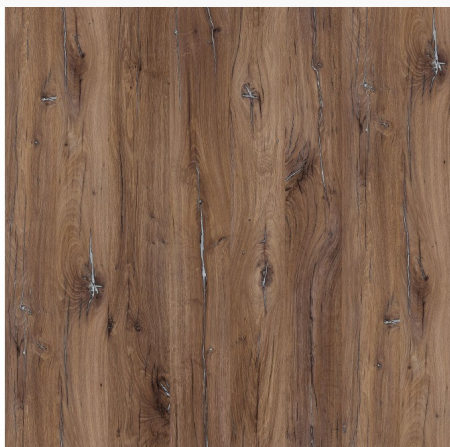

Werkblad R20391 NW Eiken Bijoux Muskaat 4100 x 650 x 38.8mm

€ 299.99 / plaat

Artikel: 319950
BTW: 21%
Prijs: € 112.57 m²
Inhoud: 2.6650 m² / plaat
Merk: Duropal
Voorraad: Op voorraad

DUROPAL

Wij bieden de mogelijkheid aan om keuken werkbladen op maat te laten verzagen. U kan dit bestellen door onderstaand sjabloon in te vullen en door te sturen naar zagerij@bcfv.be.

[Download zaagformulier](#)

Productinformatie

Werkblad 38,8 mm (kern = spaanplaat type P2) met hoogwaardige Quadra postforming-rand (radius van 3 mm), decorzijde verlijmd met Pfeiderer HPL, onderzijde met waterafstotende stabilisatielaag, achterzijde is met een beschermrand verzegeld. Het werkblad is afgewerkt met één afgeronde neuszijde.

Plaatformaat: 4100 x 650 x 38.8mm

Kleur: R20391 NW