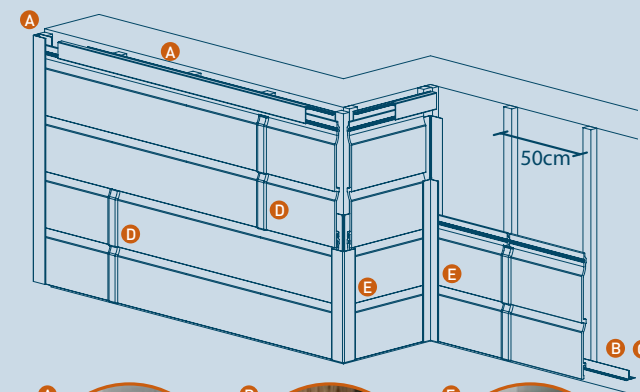

DURASID®
easy lasting sidings