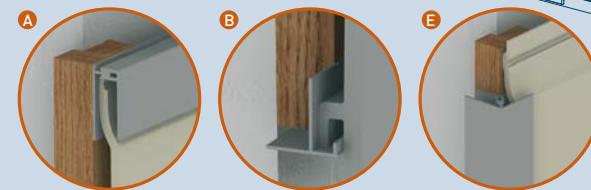

DURASID®
easy lasting sidings