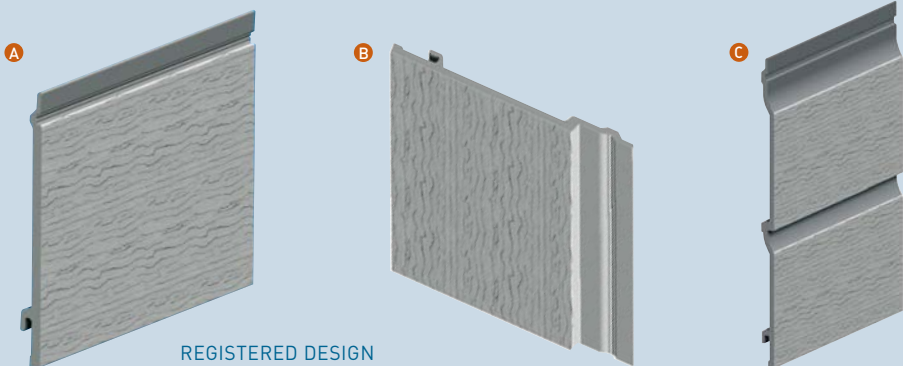

DURASID® is een compleet gevelbekledingssysteem geschikt voor nieuwbouw en renovatie: ideaal voor toepassingen in woningbouw, chaletbouw, industriebouw,... De basis van de profielen is vervaardigd uit hardschuim PVC met daarboven een gecoëxtrudeerde toplaag. Het systeem is een esthetisch alternatief voor de traditionele gevelbekledingen.

De voordelen van deze gevelpanelen zijn oa:

- zeer onderhoudsvriendelijk
- eenvoudige montage
- uiterst duurzaam
- slag- en stootvast
- isolerende werking
- verkrijgbaar in verschillende uitvoeringen en kleuren
- natuurlijke look

GEVELBEKLEDING IN HARDSCHUIM PVC VOORZIEN VAN EEN HOUTNERFSTRUCTUUR DIE DE VOORDELEN VAN HOUT EN PVC COMBINEERT: NL. DE UITSTRALING VAN HOUT EN DE ONDERHOUDSVRIENDELIJKHEID VAN KUNSTSTOF.

- A ENKELE SIDING 167MM:** Een overlappend model dat een natuurlijke uitstraling biedt.
- B SPONNING 167MM:** Dit model kan zowel horizontaal als verticaal geplaatst worden.
- C DUBBELE SIDING 333MM:** Een dubbel model dat zorgt voor een nog snellere plaatsing.

Voor meer info, technische gegevens, garantievoorwaarden en plaatsingsvoorschriften, zie

www.durasid.com

ATG 10/2834 certificaat voor de Durasid® gevelbekleding in hardschuim PVC.

	ARTIKELNUMMER	KLEUREN	LENGTE	BREEDTE
ENKELE SIDING 167MM	523167	RAL 9010 (90)	5 M	167 MM
		RAL 9001 (91)		167 MM
SPONNING 167MM	524167	RAL 1015 (92)		167 MM
		RAL 7035 (93)		167 MM
		CAMEL (94)		167 MM
DUBBELE SIDING 333MM	523333	RAL 7016 (95)	5 M	333 MM